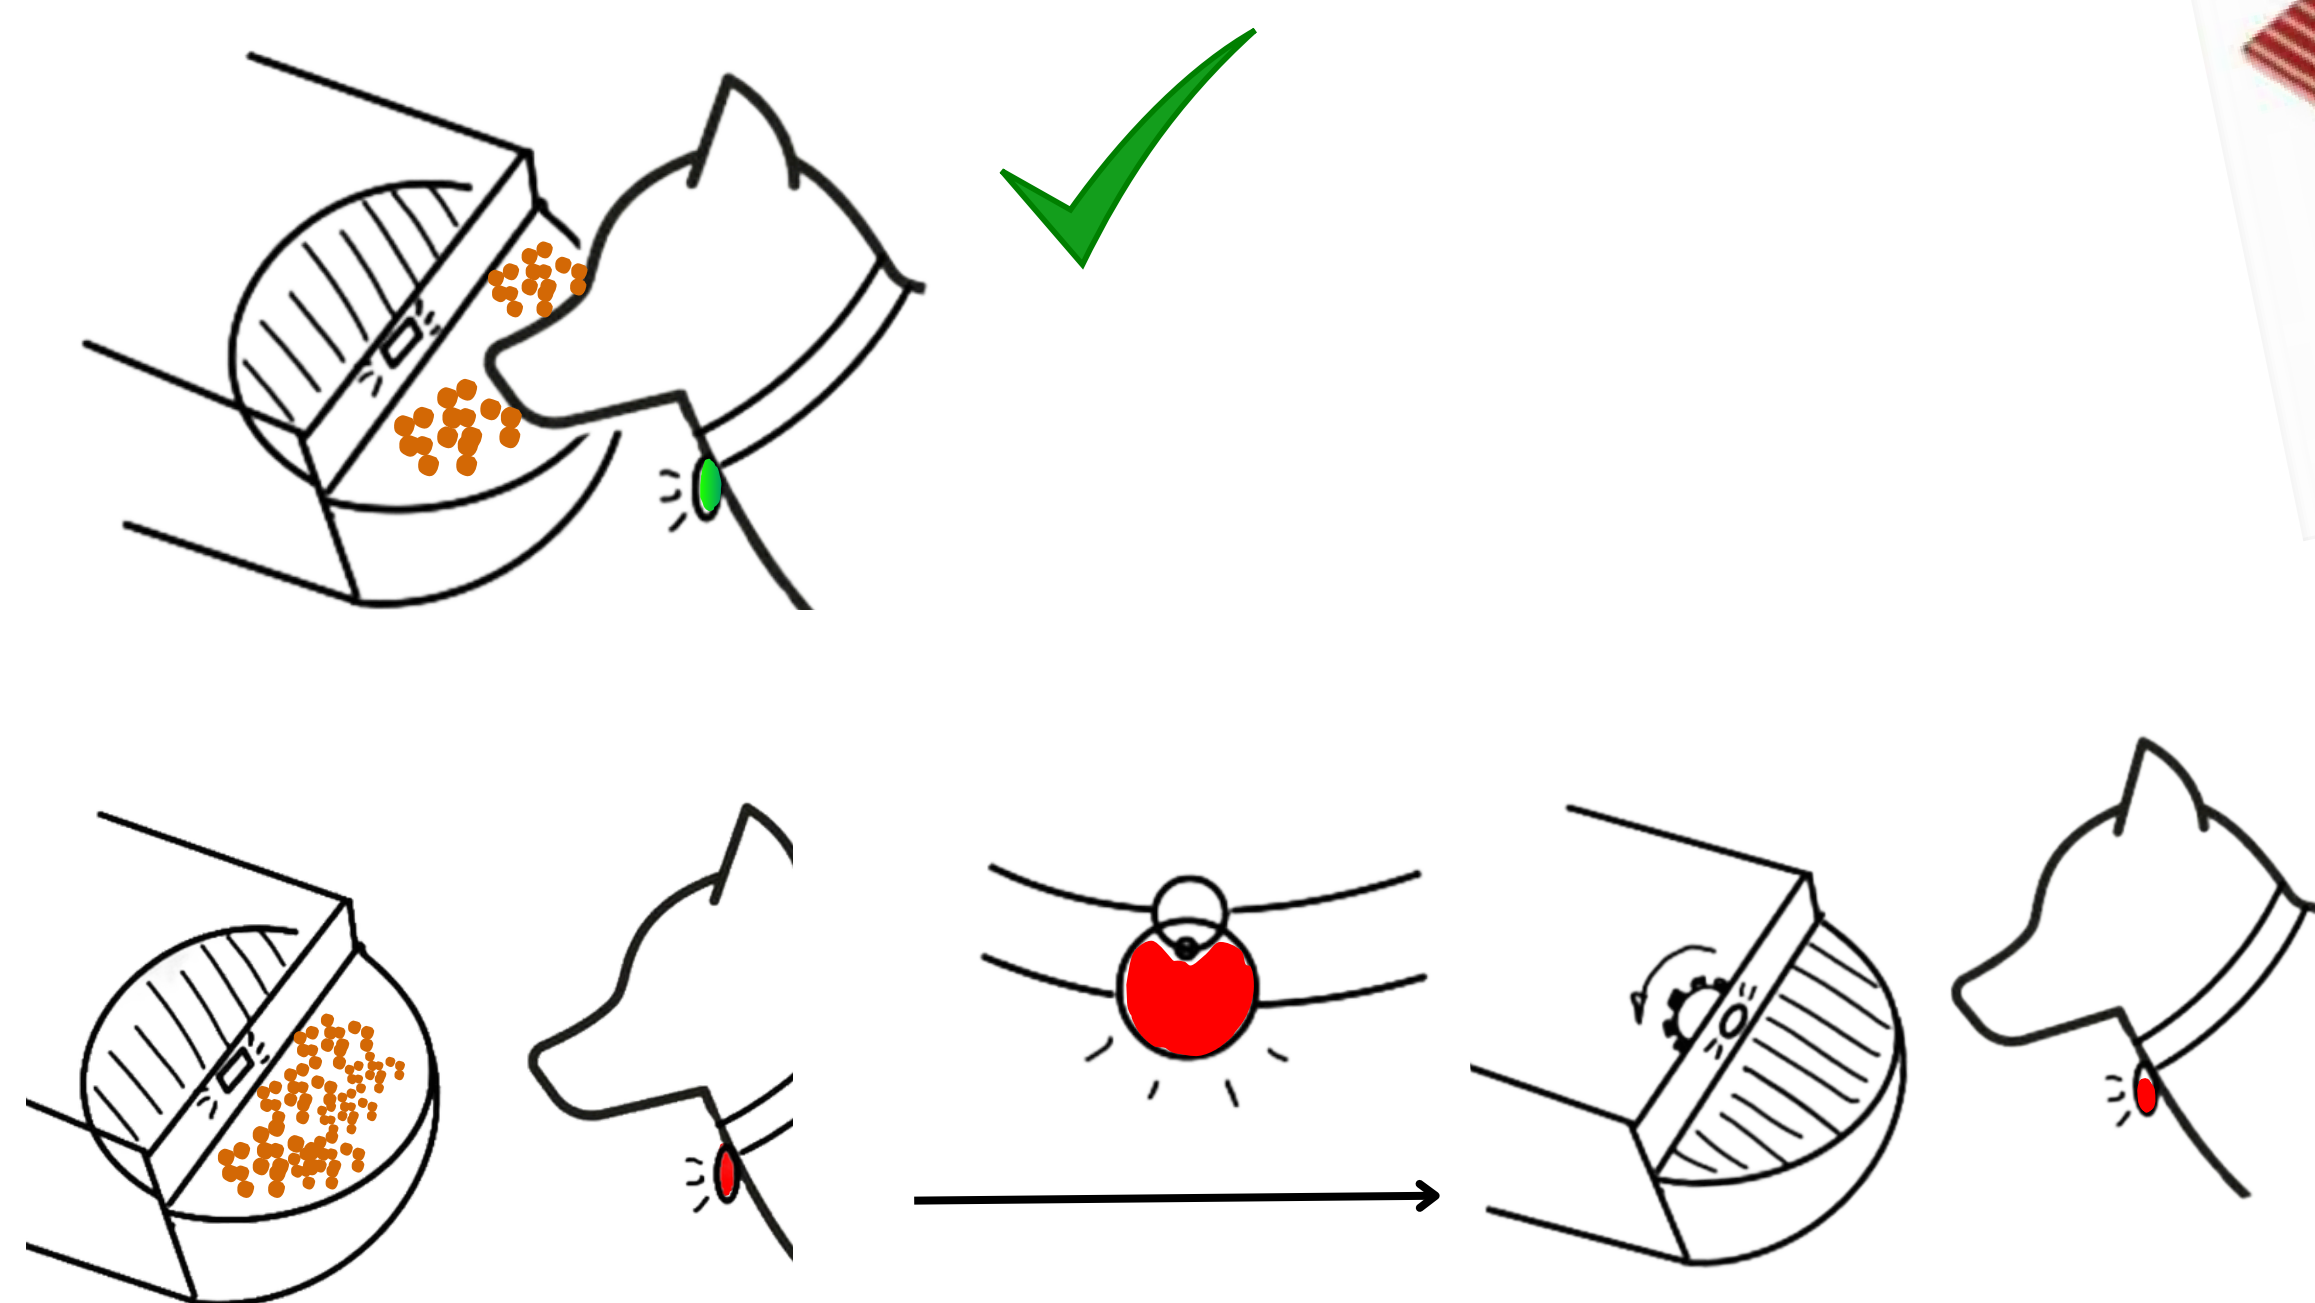

FeedGuard

Contexto

Algunas mascotas suelen tener problemas a la hora de comer, debido a **conflictos por el alimento** lo cual **compromete su alimentación**. Esta situación genera situaciones de estrés tanto en los dueños como en las mascotas.

¿Qué es?

FeedGuard es un dispositivo con sistema de puerta que permite **acceso exclusivo** a una mascota, evitando que otras coman su comida y **asegurando una alimentación adecuada** a la dieta de la mascota.

¿Cómo funciona?

Materiales

plástico y metal

Ventajas

+ Bienestar para tu mascota

- Pérdida de tiempo

Competencia

Plato con compuerta que se cierra y abre a cualquier movimiento