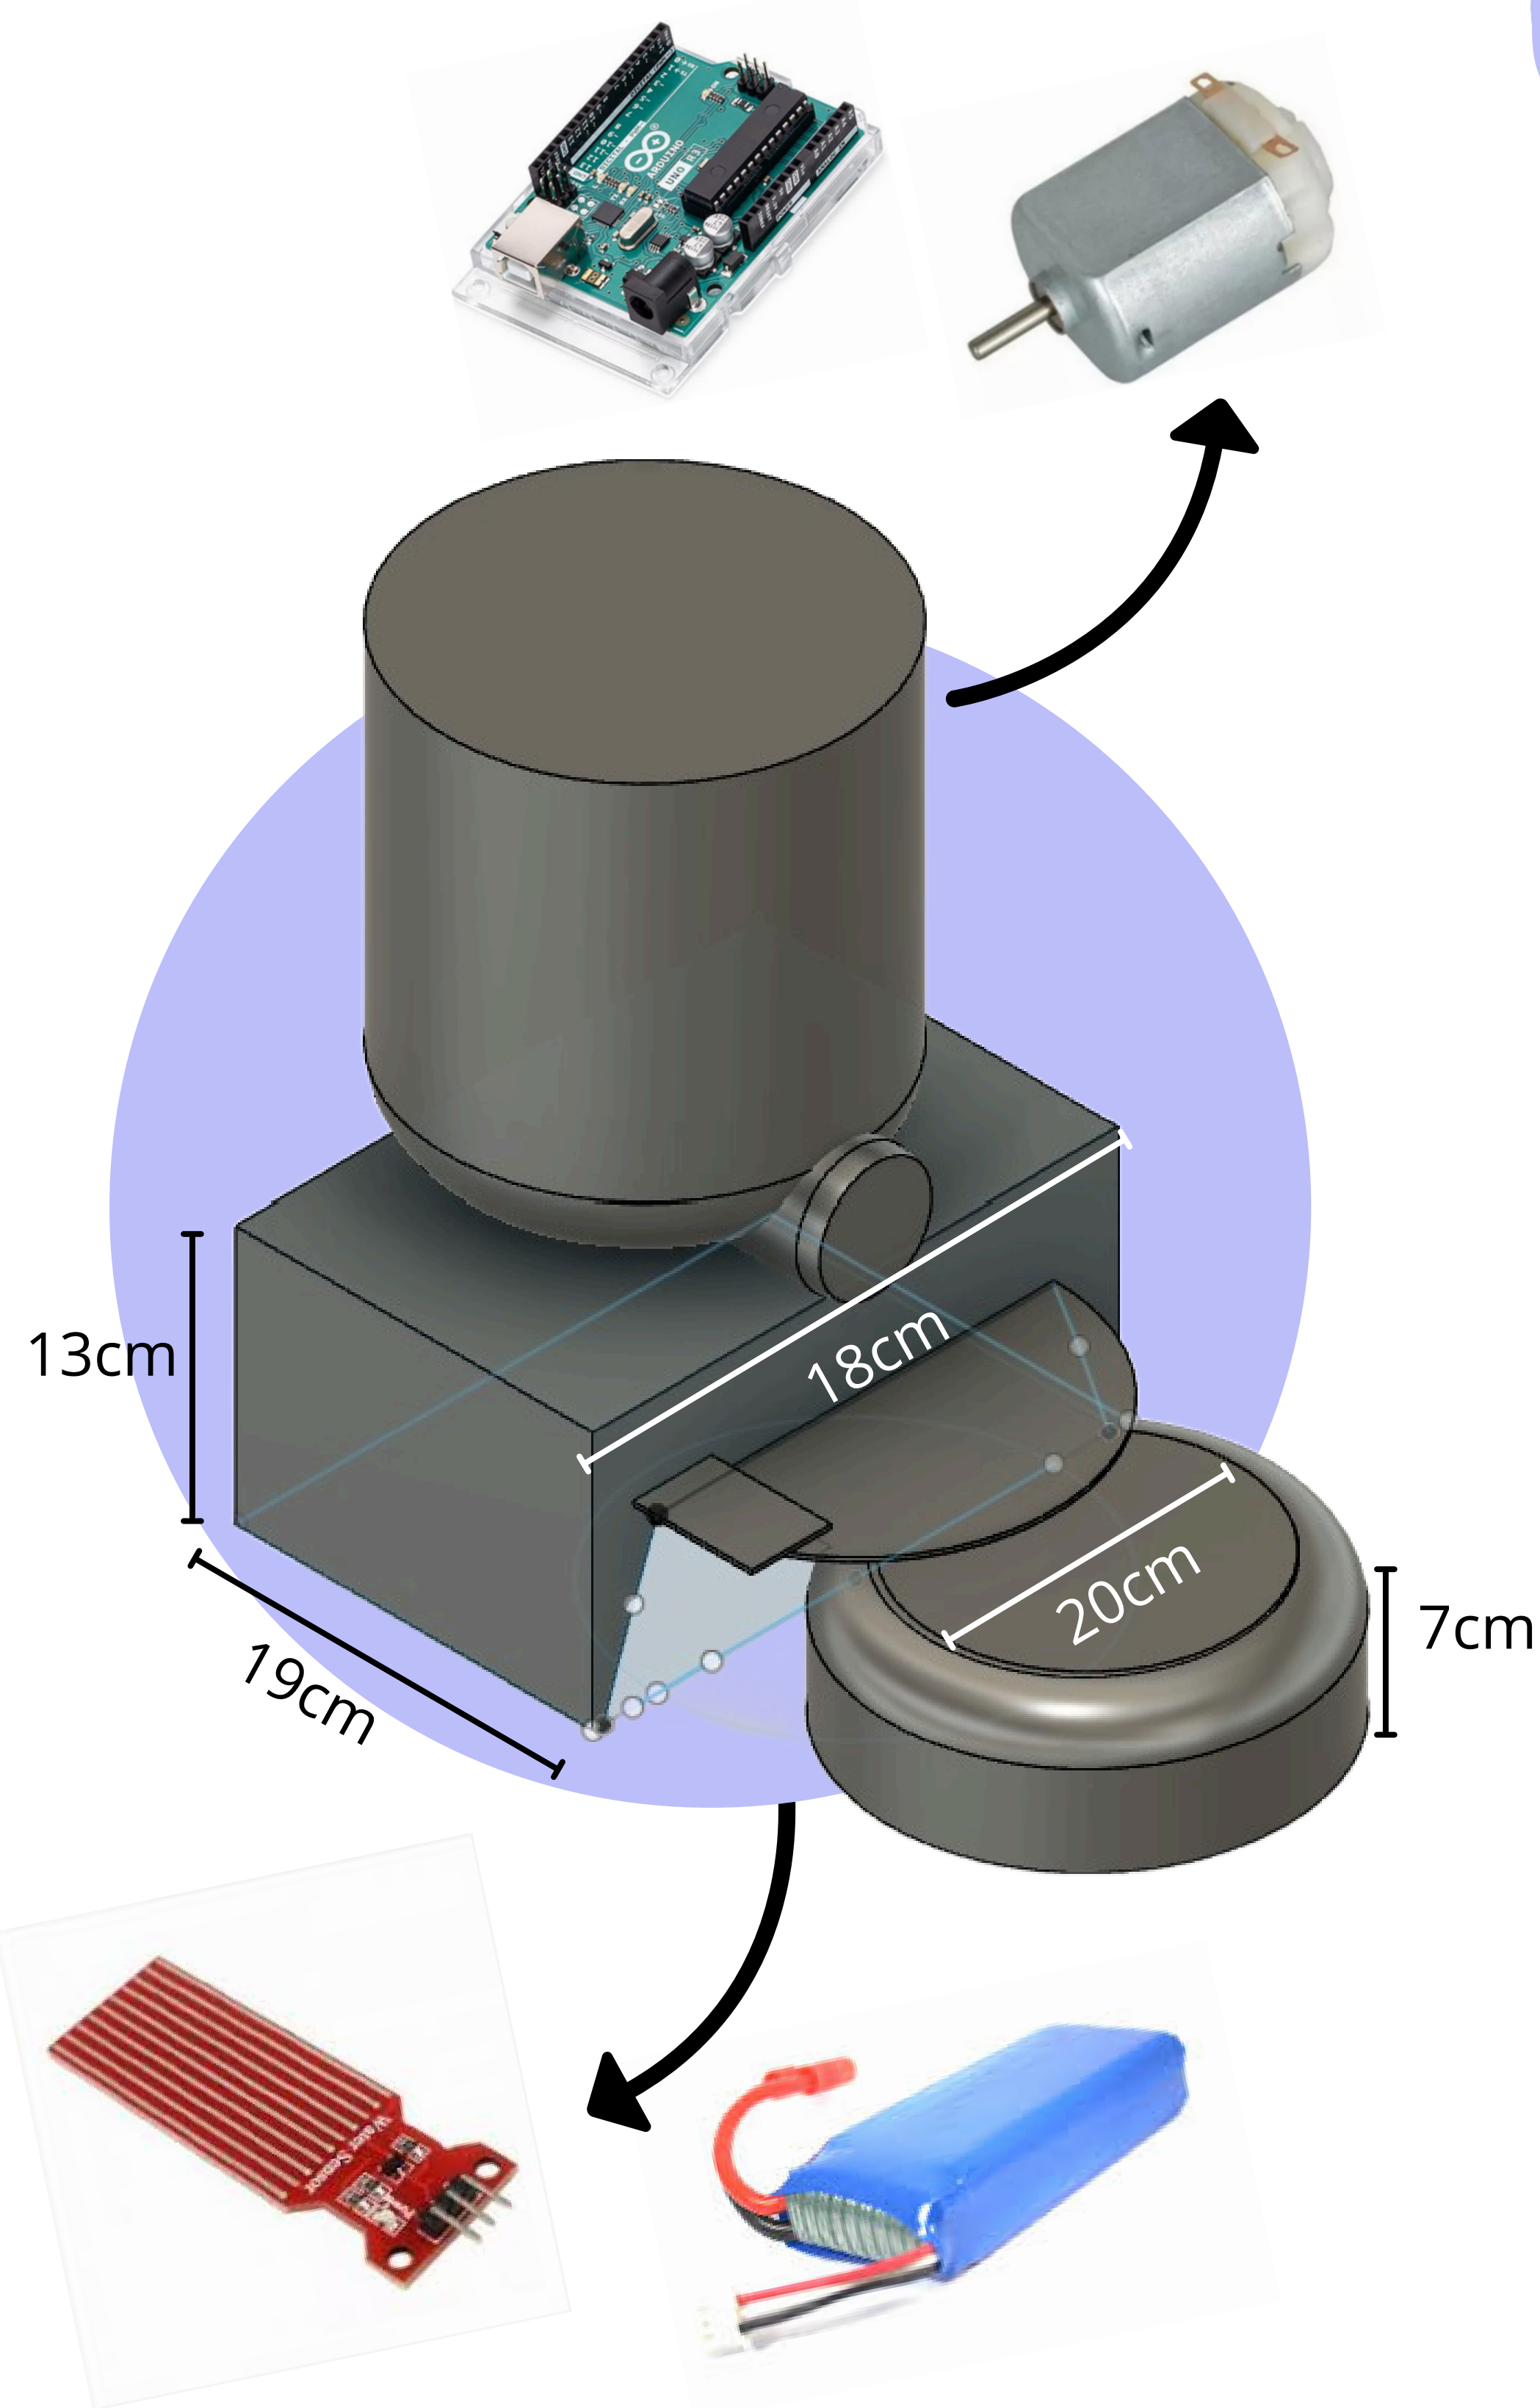

FeedGuard

Contexto

Algunas mascotas suelen tener problemas a la hora de comer, debido a **conflictos por el alimento** lo cual **compromete su alimentación**. Esta situación genera situaciones de estrés tanto en los dueños como en las mascotas.

¿Qué es?

FeedGuard es un dispositivo con sistema de puerta que permite **acceso exclusivo** a una mascota, evitando que otras coman su comida y **asegurando una alimentación adecuada** a la dieta de la mascota.

¿Cómo funciona?

Materiales

plástico y metal

Ventajas

+ Bienestar para tu mascota

- Pérdida de tiempo

Competencia

Plato con compuerta que se cierra y abre a cualquier movimiento