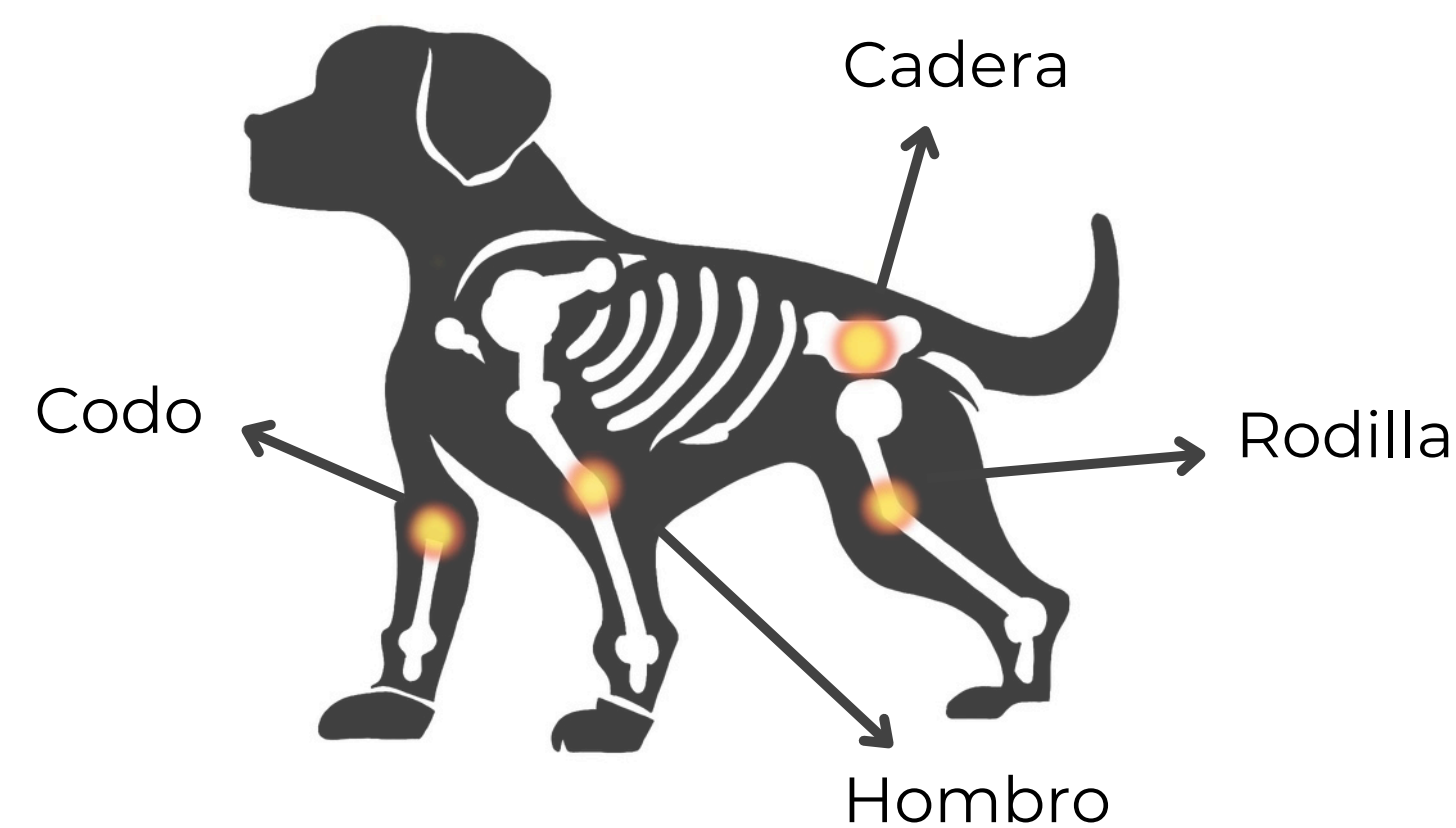

Contexto

40% de los perros sufre de **problemas articulares** debido a factores genéticos, la edad o algún traumatismo, lo que provoca **dolores en varias zonas de su cuerpo**.

Principales articulaciones

Durante una salida a terreno logramos identificar que los usuarios debían pasar al menos 10 minutos supervisando la aplicación de la terapia para asegurar su efectividad, resultando poco práctico e incomodo.

¿Qué es Thermovest?

THERMOVEST es un chaleco para perros que incluye compartimentos ubicados en las articulaciones del animal, donde su dueño puede colocar gelpacks fríos o calientes para facilitar la aplicación de terapia térmica y aliviar el dolor.