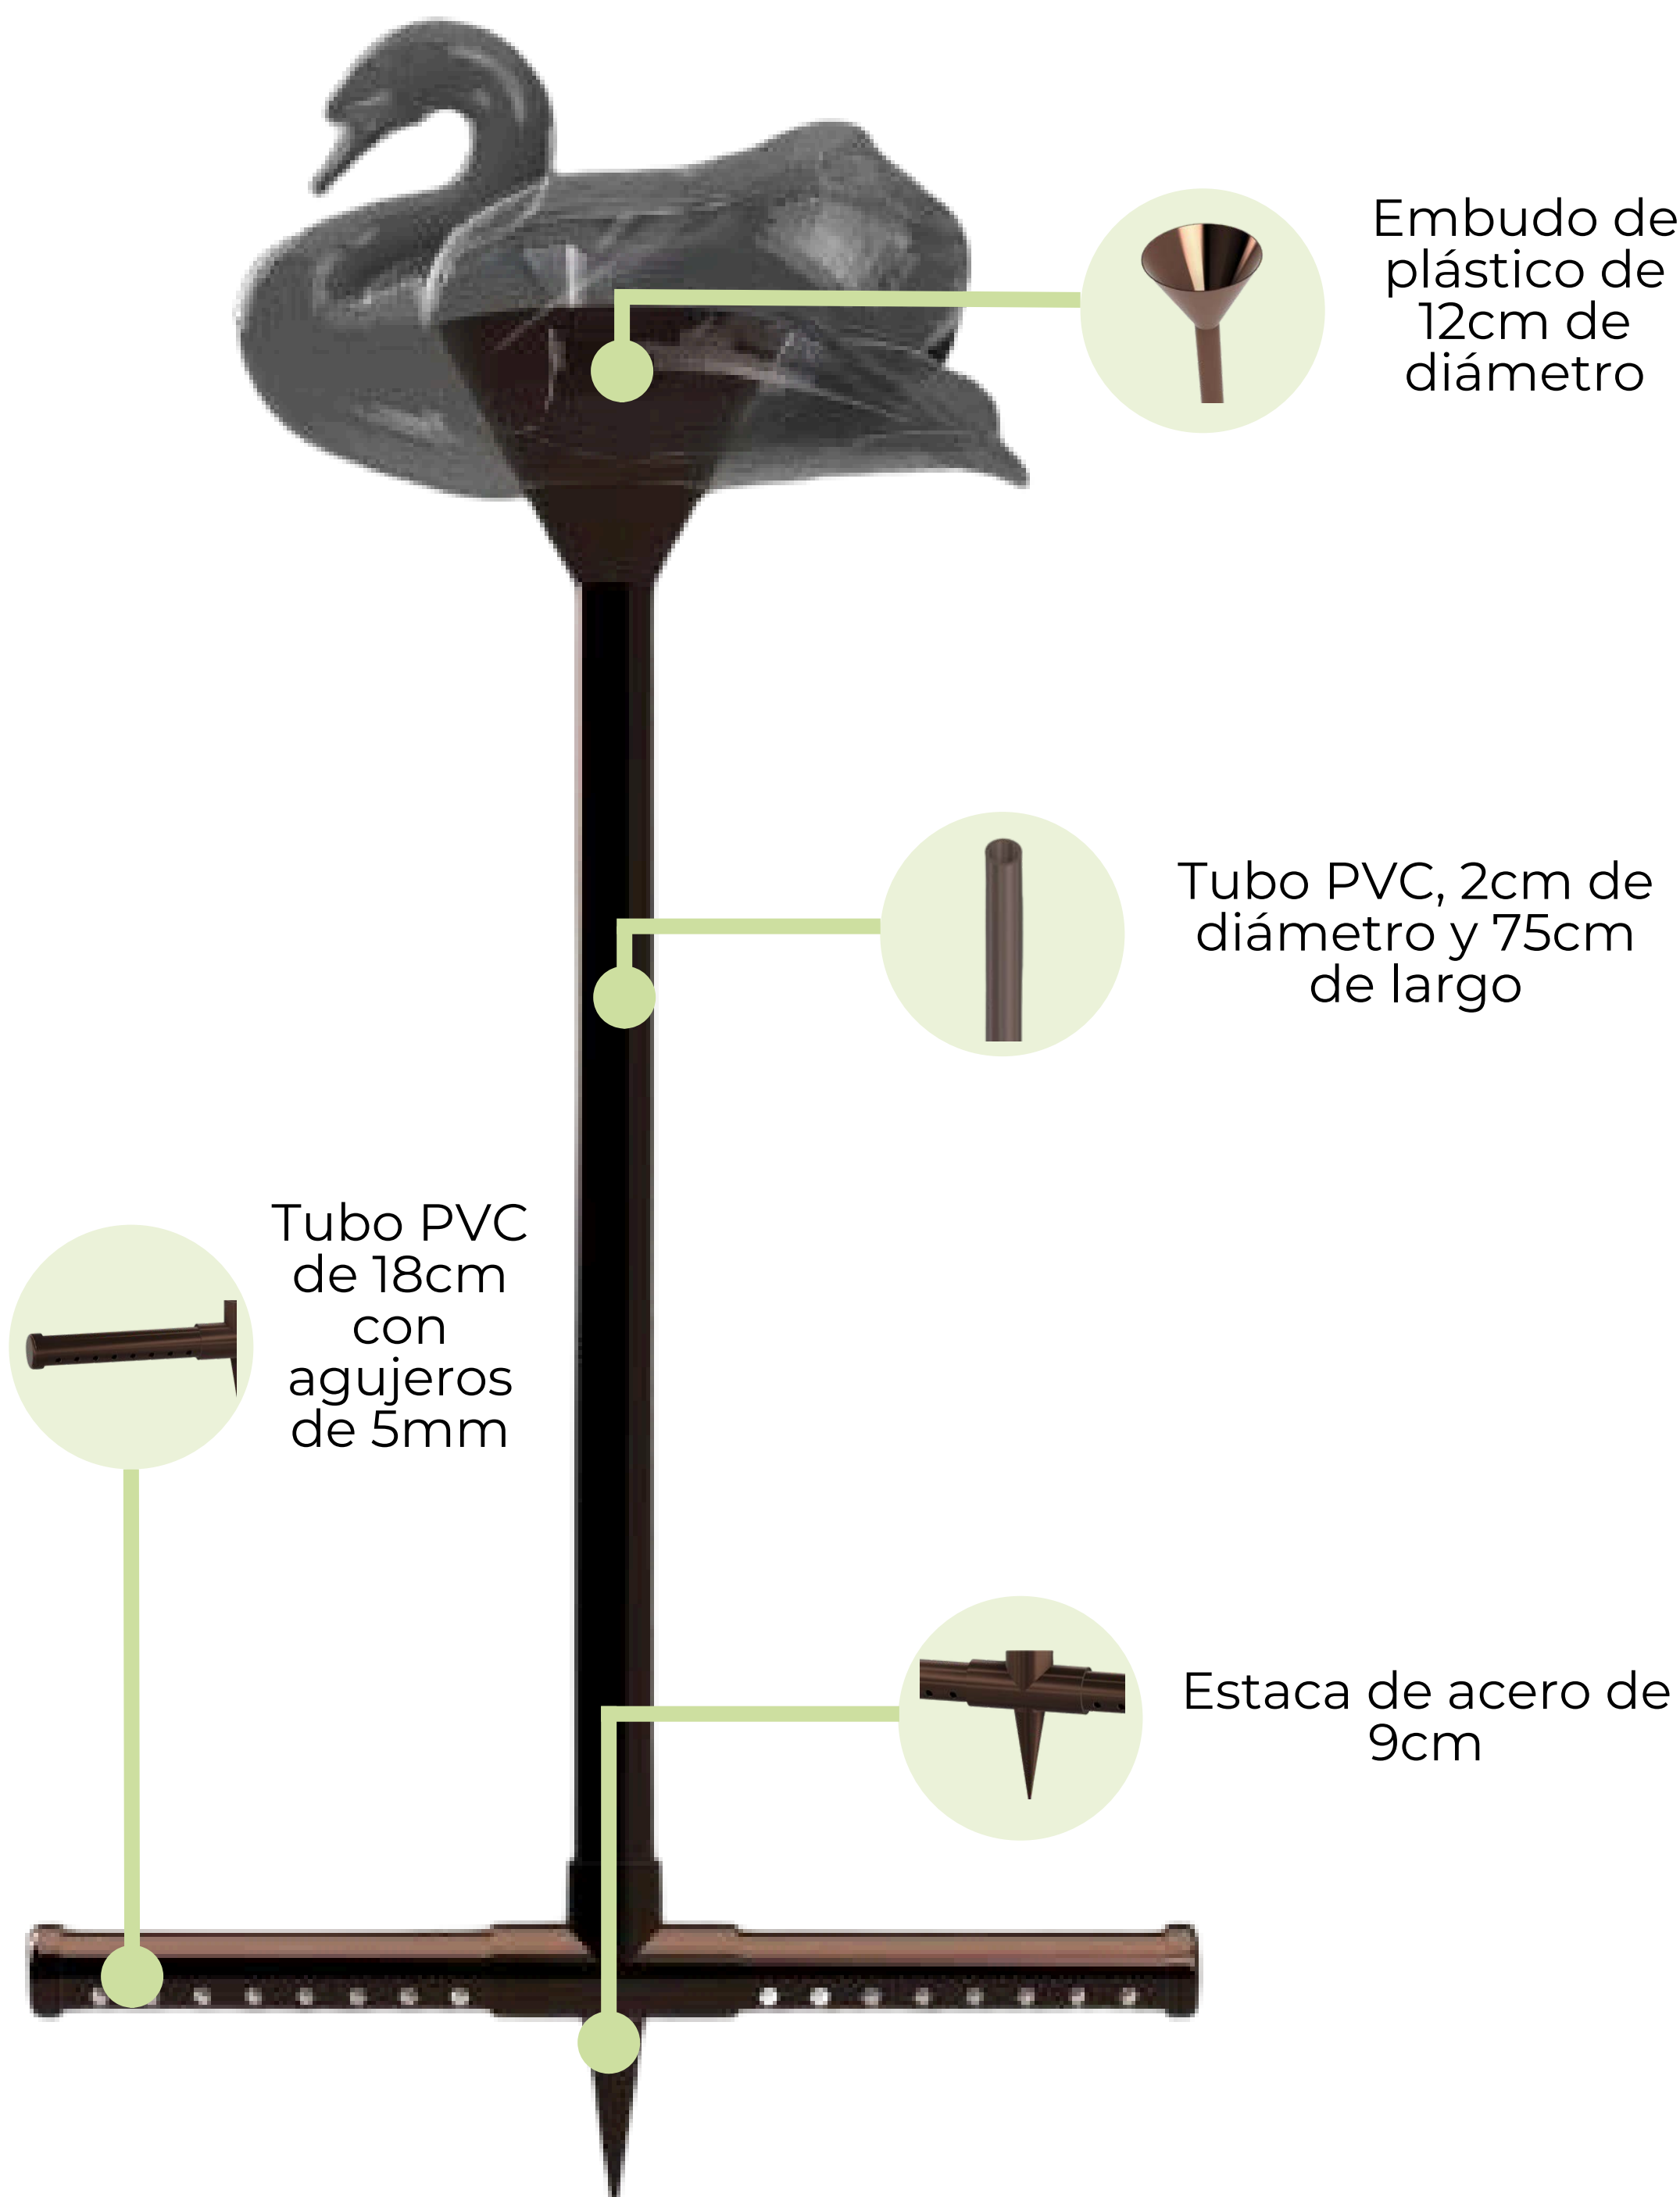

Requerimientos

Se busca proveer de **estabilidad, seguridad y confianza** al usuario en el regado. En particular, el dispositivo de regado es **liviano, resistente** y cuenta con un **diseño ergonómico** centrado en el usuario.

Solución

ERGORIEGO dispositivo que se entierra en el suelo, con un **tubo de altura media** que se divide en dos tubos perforados para regar. **Permite** a los adultos mayores **regar** sus plantas **sin agacharse**. El diseño es personalizado, a gusto del usuario.

Uso

1

Buscar el lugar más adecuado para colocar el artefacto.

2

Enterrar el dispositivo en el lugar determinado para regar.

3

Con la regadera o jarrito que utiliza habitualmente, **verter el agua por el dispositivo ERGORIEGO**.